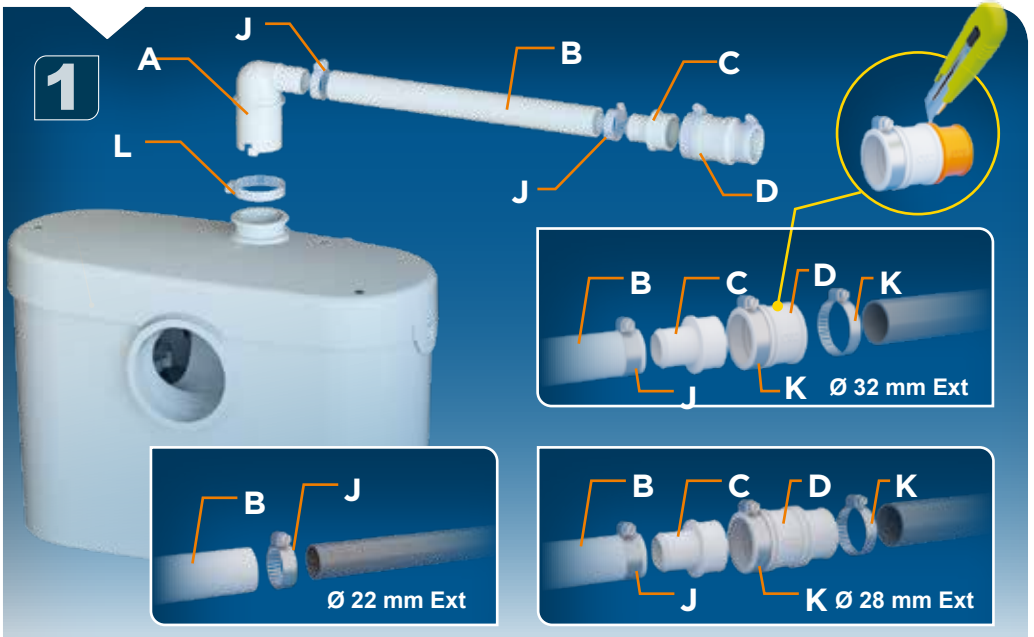

HR UPUTA ZA INSTALACIJU

AR بي الارشاد لربط

20-32

25-40

32-55

90-110

* Saniaccess 2

MAINTENANCE