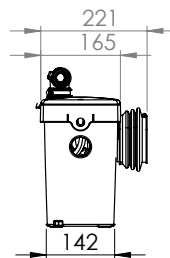

Saniaccess 2

SERVICE HELPLINES

France
Tel. 01 44 82 25 55
Fax. 03 44 94 46 19

United Kingdom
Tel. 08457 650011 (Call from a land line)
Fax. 020 8842 1671

Ireland
Tel. 1850 23 24 25 (LOW CALL)
Fax. +353 46 97 33 093

Italia
Tel. 0382 6181
Fax. +39 0382 618200

España
Tel. +34 93 544 60 76
Fax. +34 93 462 18 96

Portugal
Tel. +35 21 911 27 85
Fax. +35 21 957 70 00

Benelux
Tel. +31 475 487100
Fax. +31 475 486515

Sverige
Tel. +08-404 15 30

Norge
Tel. +08-404 15 30

РОССИЯ
Tel. (495) 258 29 51
Fax. (495) 258 29 51

România
Tel. +40 724 364 543
service@sani.ro

Brazil
Tel. (11) 3052-2292

South Africa
Tel. +27 (0) 21 286 00 28

Service information : www.sfa.biz