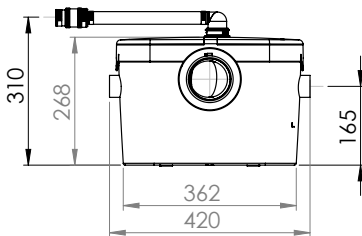

Saniaccess 2

SERVICE HELPLINES

France
Tel. 01 44 82 25 55
Fax. 03 44 94 46 19

United Kingdom
Tel. 08457 650011 (Call from a land line)
Fax. 020 8842 1671

Ireland
Tel. 1850 23 24 25 (LOW CALL)
Fax. +353 46 97 33 093

Italia
Tel. 0382 6181
Fax. +39 0382 618200

España
Tel. +34 93 544 60 76
Fax. +34 93 462 18 96

Portugal
Tel. +35 21 911 27 85
Fax. +35 21 957 70 00

Benelux
Tel. +31 475 487100
Fax. +31 475 486515

Sverige
Tel. +08-404 15 30

Norge
Tel. +08-404 15 30

РОССИЯ
Tel. (495) 258 29 51
Fax. (495) 258 29 51

România
Tel. +40 724 364 543
service@sani.ro

Brazil
Tel. (11) 3052-2292

South Africa
Tel. +27 (0) 21 286 00 28

Service information : www.sfa.biz