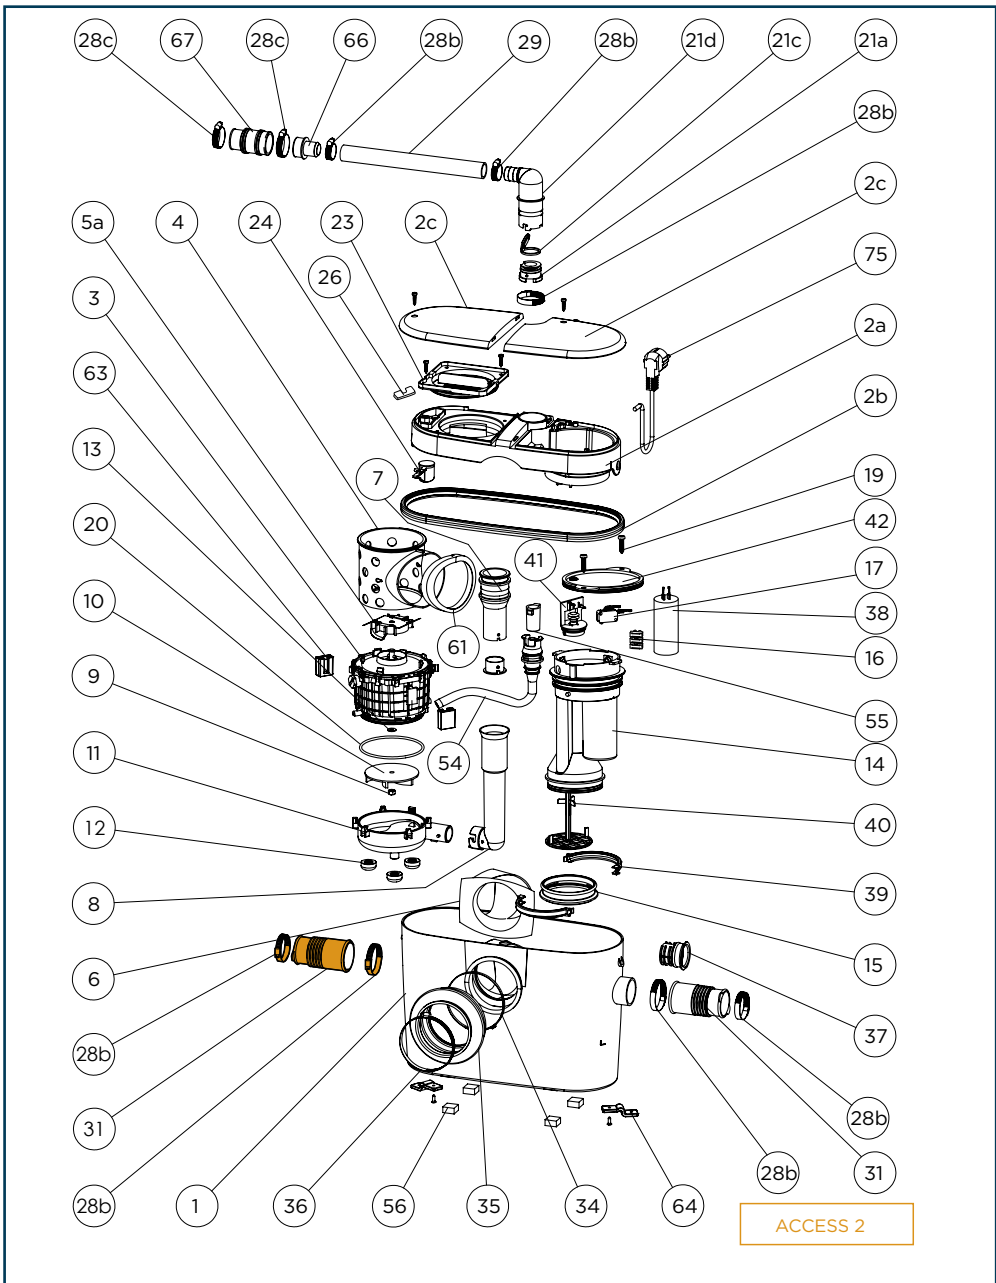

Saniaccess 1 - Saniaccess 2

P30 - EN12050-3
220-240V - 50/60Hz
400 W - 1,9A - ⊕
IP44 - 5,8 kg