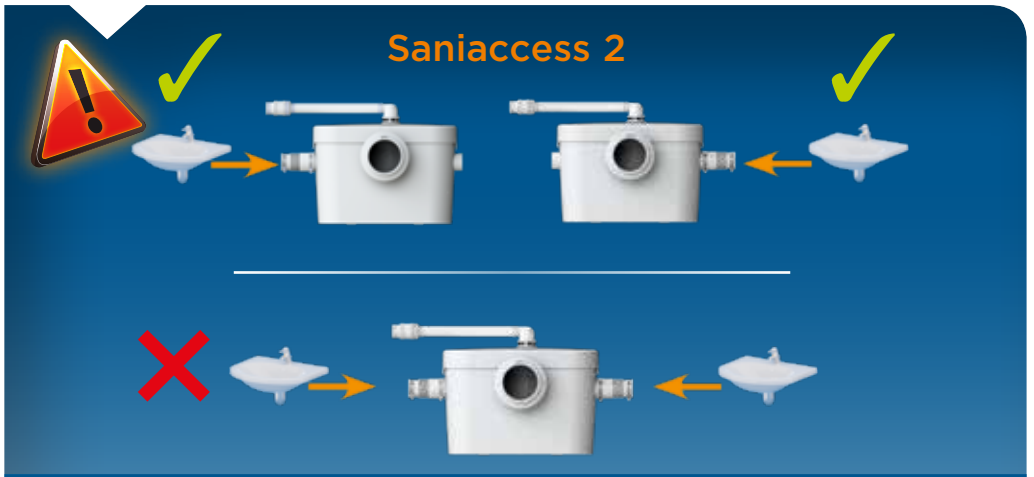

HR UPUTA ZA INSTALACIJU

AR بي الارشاد لربط

20-32

25-40

32-55

90-110

* Saniaccess 2

MAINTENANCE