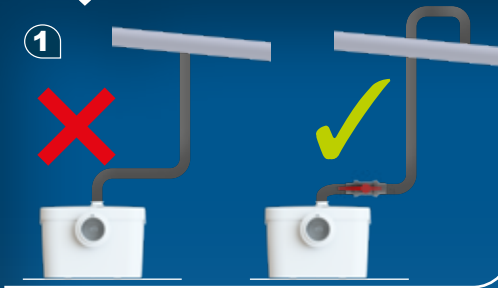

HR UPUTA ZA INSTALACIJU

AR بي الارشاد لربط

20-32

25-40

32-55

90-110

* Saniaccess 2

MAINTENANCE