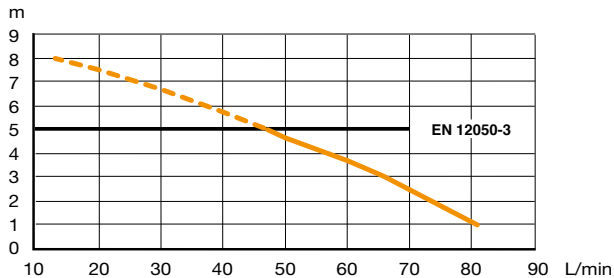

Saniaccess 1

Saniaccess 2

SERVICE HELPLINES

France
Tel. 01 44 82 25 55
Fax. 03 44 94 46 19

United Kingdom
Tel. 08457 650011 (Call from a land line)
Fax. 020 8842 1671

Ireland
Tel. 1850 23 24 25 (LOW CALL)
Fax. +353 46 97 33 093

Italia
Tel. 0382 6181
Fax. +39 0382 618200

España
Tel. +34 93 544 60 76
Fax. +34 93 462 18 96

Portugal
Tel. +35 21 911 27 85
Fax. +35 21 957 70 00

Benelux
Tel. +31 475 487100
Fax. +31 475 486515

Sverige
Tel. +08-404 15 30

Norge
Tel. +08-404 15 30

РОССИЯ
Tel. (495) 258 29 51
Fax. (495) 258 29 51

România
Tel. +40 724 364 543
service@sani.ro

Brazil
Tel. (11) 3052-2292

South Africa
Tel. +27 (0) 21 286 00 28

Service information : www.sfa.biz