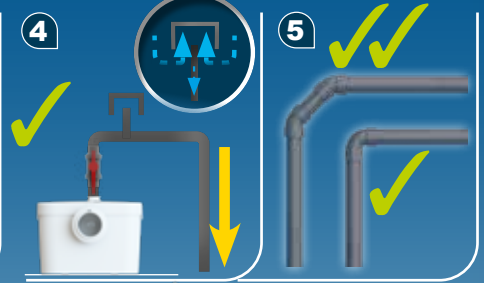

HR UPUTA ZA INSTALACIJU

AR بي الارشاد لربط

20-32

25-40

32-55

90-110

* Saniaccess 2

MAINTENANCE