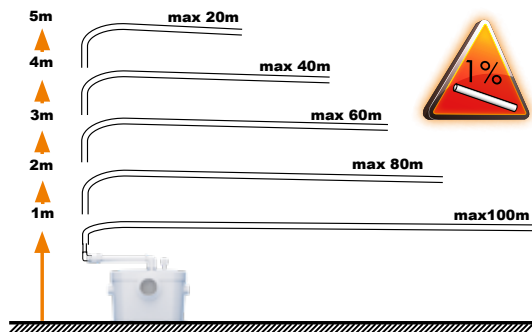

Saniaccess 1

Saniaccess 2

SERVICE HELPLINES

France
Tel. 01 44 82 25 55
Fax. 03 44 94 46 19

United Kingdom
Tel. 08457 650011 (Call from a land line)
Fax. 020 8842 1671

Ireland
Tel. 1850 23 24 25 (LOW CALL)
Fax. +353 46 97 33 093

Italia
Tel. 0382 6181
Fax. +39 0382 618200

España
Tel. +34 93 544 60 76
Fax. +34 93 462 18 96

Portugal
Tel. +35 21 911 27 85
Fax. +35 21 957 70 00

Benelux
Tel. +31 475 487100
Fax. +31 475 486515

Sverige
Tel. +08-404 15 30

Norge
Tel. +08-404 15 30

РОССИЯ
Tel. (495) 258 29 51
Fax. (495) 258 29 51

România
Tel. +40 724 364 543
service@sani.ro

Brazil
Tel. (11) 3052-2292

South Africa
Tel. +27 (0) 21 286 00 28

Service information : www.sfa.biz