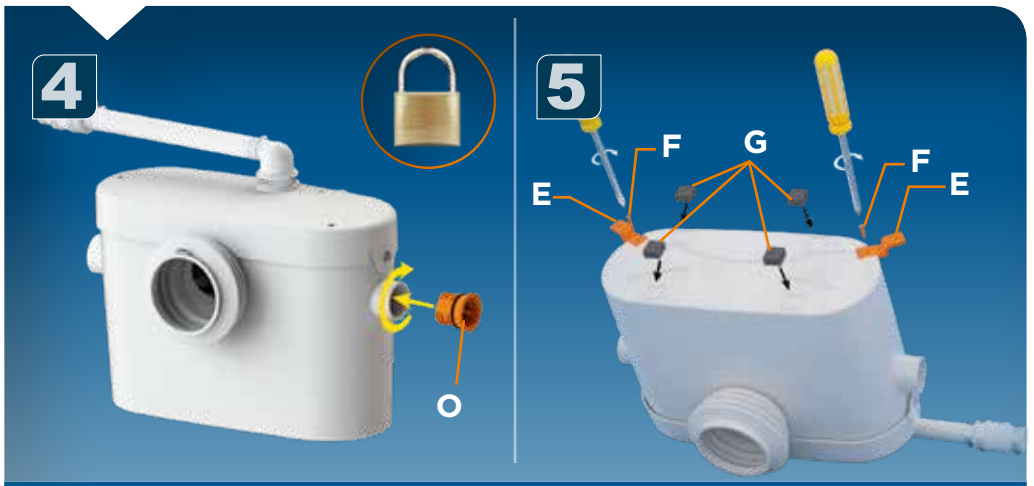

HR UPUTA ZA INSTALACIJU

AR بي الارشاد لربط

20-32

25-40

32-55

90-110

* Saniaccess 2

MAINTENANCE