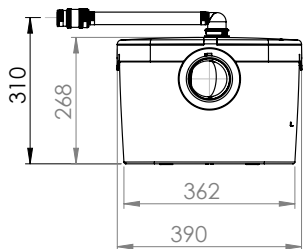

Saniaccess 1