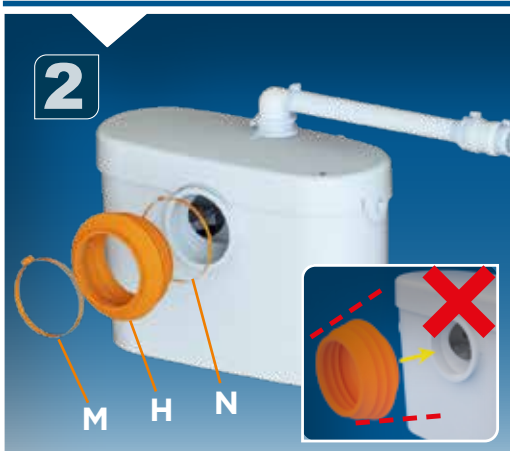

HR UPUTA ZA INSTALACIJU

AR بي الارشاد لربط

20-32

25-40

32-55

90-110

* Saniaccess 2

MAINTENANCE